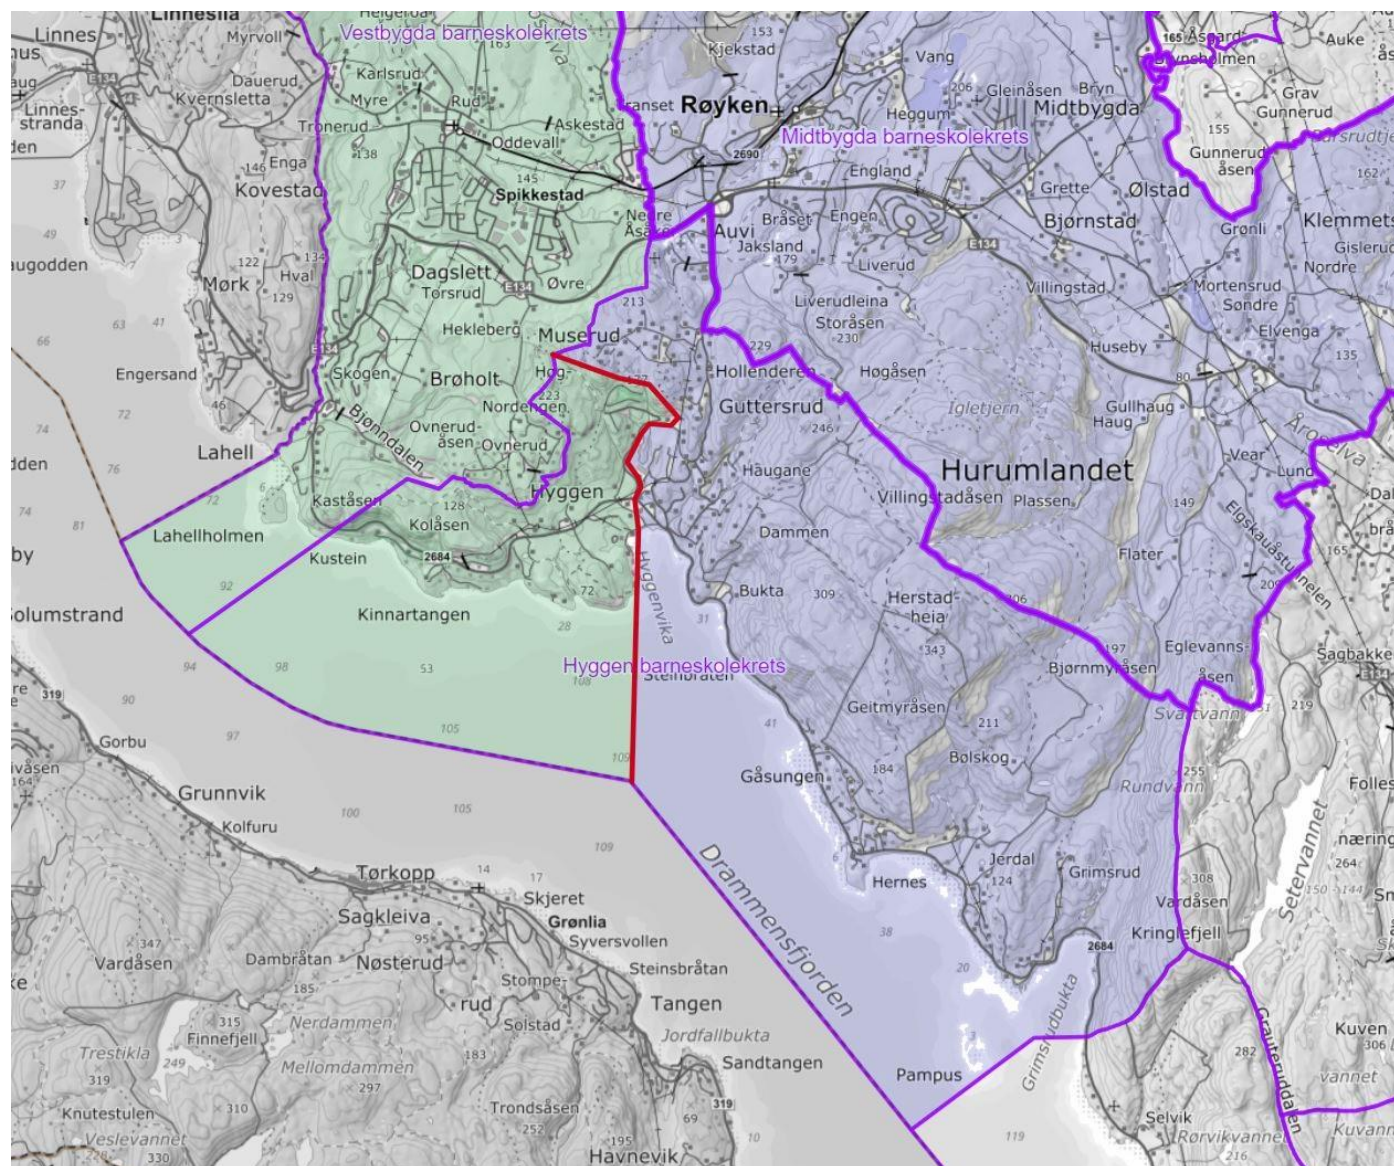

Hyggen barneskole – dagens skolekretser

Hyggen skolekrets - Alternativ 2 – Skolekretsen deles mellom Midtbygda og Spikkestad barneskoler

93% av elevene ved Hyggen skole bor i en 2 km radius rundt skolen. Alle elever ved skolene har kortere reisevei til Midtbygda, enn til Spikkestad barneskole. Det er også ved Midtbygda det er betydelig ledig elevkapasitet.

Forslaget deler Hyggen skolekrets mellom langs Allegodtveiene og i rett linje ned til fjorden. Da vil det grønn merkede område ligge til Spikkestad barneskolekrets, mens resten av Hyggen skolekrets vil ligge til Midtbygda skolekrets.

Elevene i dette området har også kortere vei til Midtbygda, men avstanden til Spikkestad barneskole er ikke betydelig lengre.

Hyggen skolekrets - Alternativ 2 – Skolekretsen deles mellom Midtbygda og Spikkestad barneskoler – mer detaljert kart.