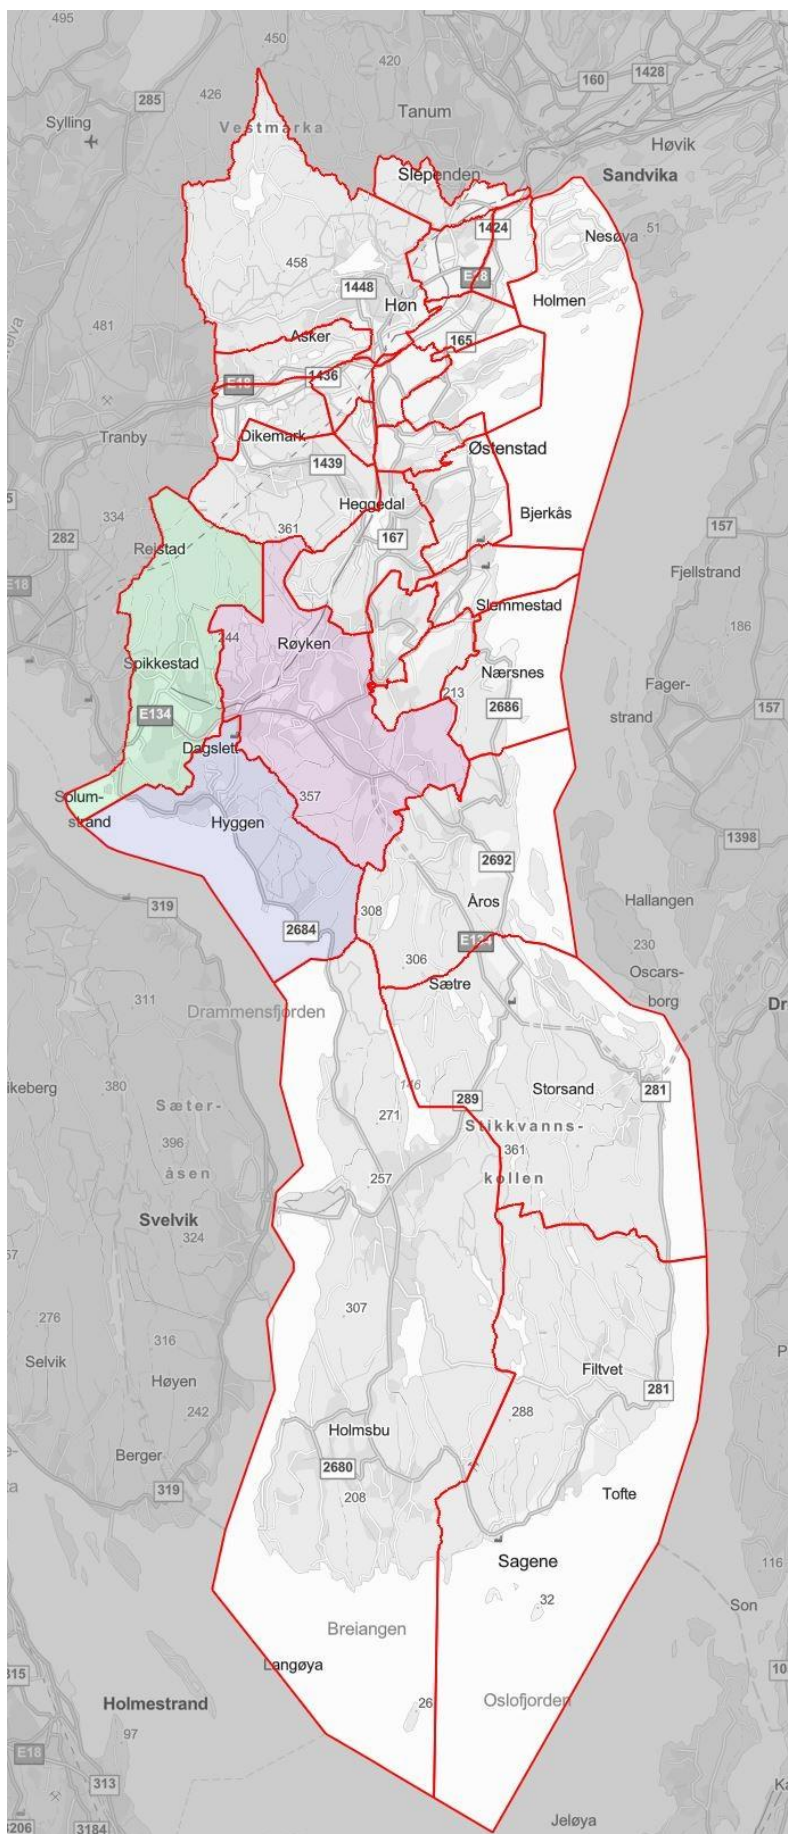

Hyggen barneskole – dagens skolekretser

Hyggen skolekrets - Alternativ 2 – Skolekretsen deles mellom Midtbygda og Spikkestad barneskoler

93% av elevene ved Hyggen skole bor i en 2 km radius rundt skolen. Alle elever ved skolene har kortere reisevei til Midtbygda, enn til Spikkestad barneskole. Det er også ved Midtbygda det er betydelig ledig elevkapasitet.

Forslaget deler Hyggen skolekrets mellom langs Allegodtveiene og i rett linje ned til fjorden. Da vil det grønn merkede område ligge til Spikkestad barneskolekrets, mens resten av Hyggen skolekrets vil ligge til Midtbygda skolekrets.

Elevene i dette området har også kortere vei til Midtbygda, men avstanden til Spikkestad barneskole er ikke betydelig lengre.

Hyggen skolekrets - Alternativ 2 – Skolekretsen deles mellom Midtbygda og Spikkestad barneskoler – mer detaljert kart.