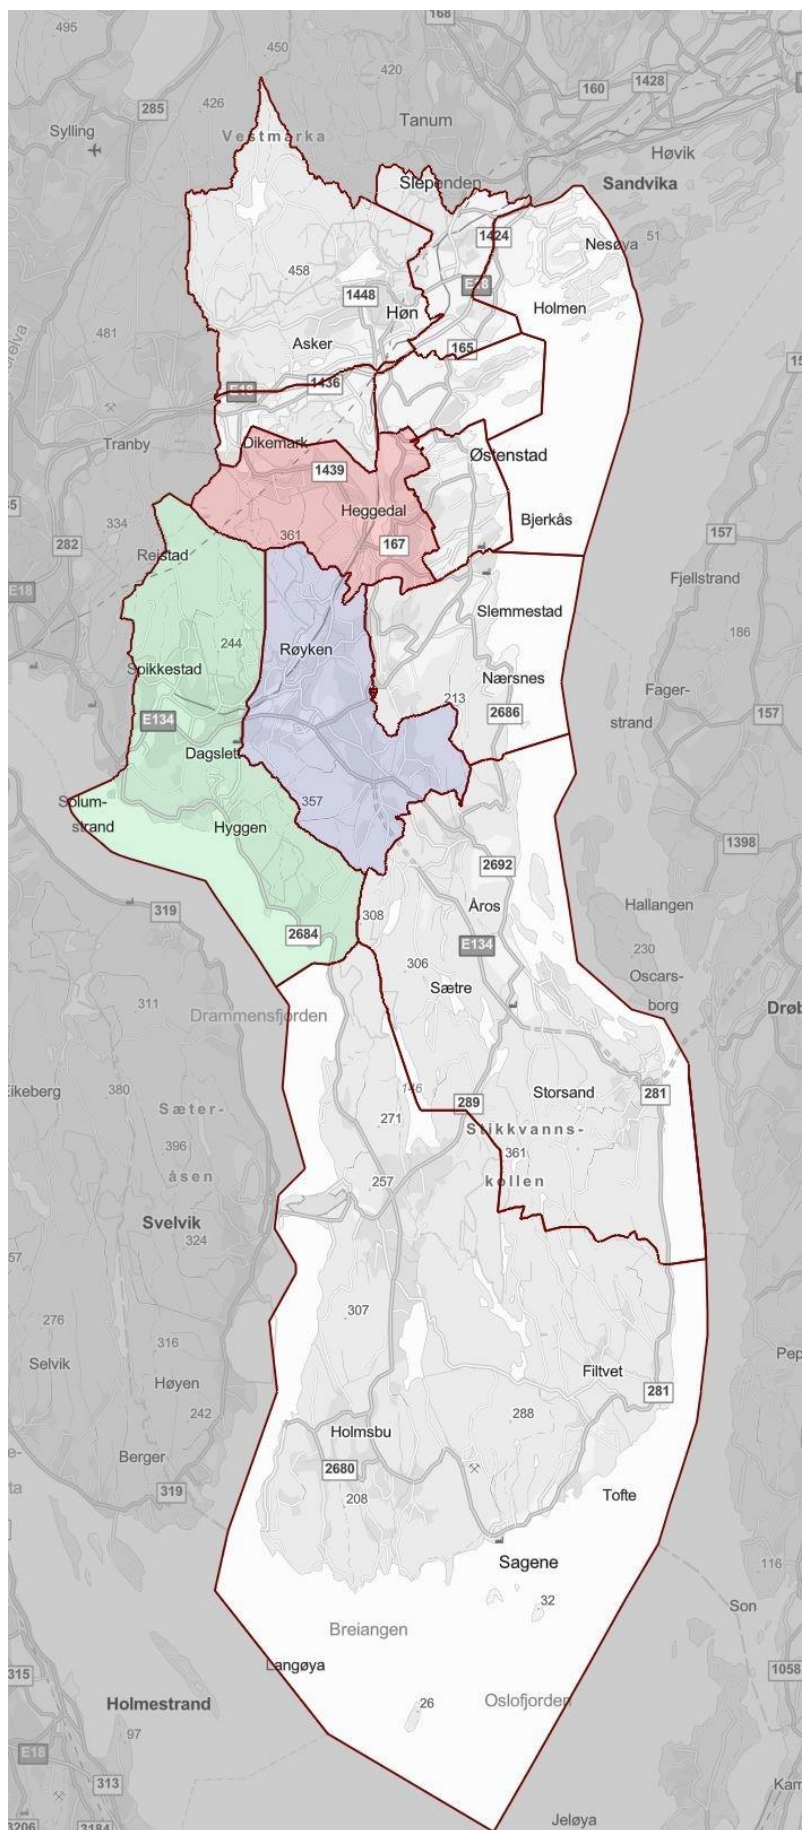

# Røyken ungdomsskole – dagens skolekretser

## Røyken ungdomsskole – Alternativ 2 – Skolekretsen deles mellom Spikkestad og Hovedgården ungdomsskole

## Røyken ungdomsskole – Skolekretsen deles mellom Spikkestad og Hovedgården ungdomsskole

Område merket med blå linje legges til Hovedgården ungdomsskolekrets. Resten av Røyken ungdomsskolekrets legges til Spikkestad ungdomsskolekrets.

Dette området ligger i dag til Heggedal skolekrets, og resten av Heggedal skolekrets har i dag rett på plass ved Hovedgården. Med denne endringen vil Hovedgården ungdomsskolekrets ha samme kretsgrense som Heggedal barneskolekrets.