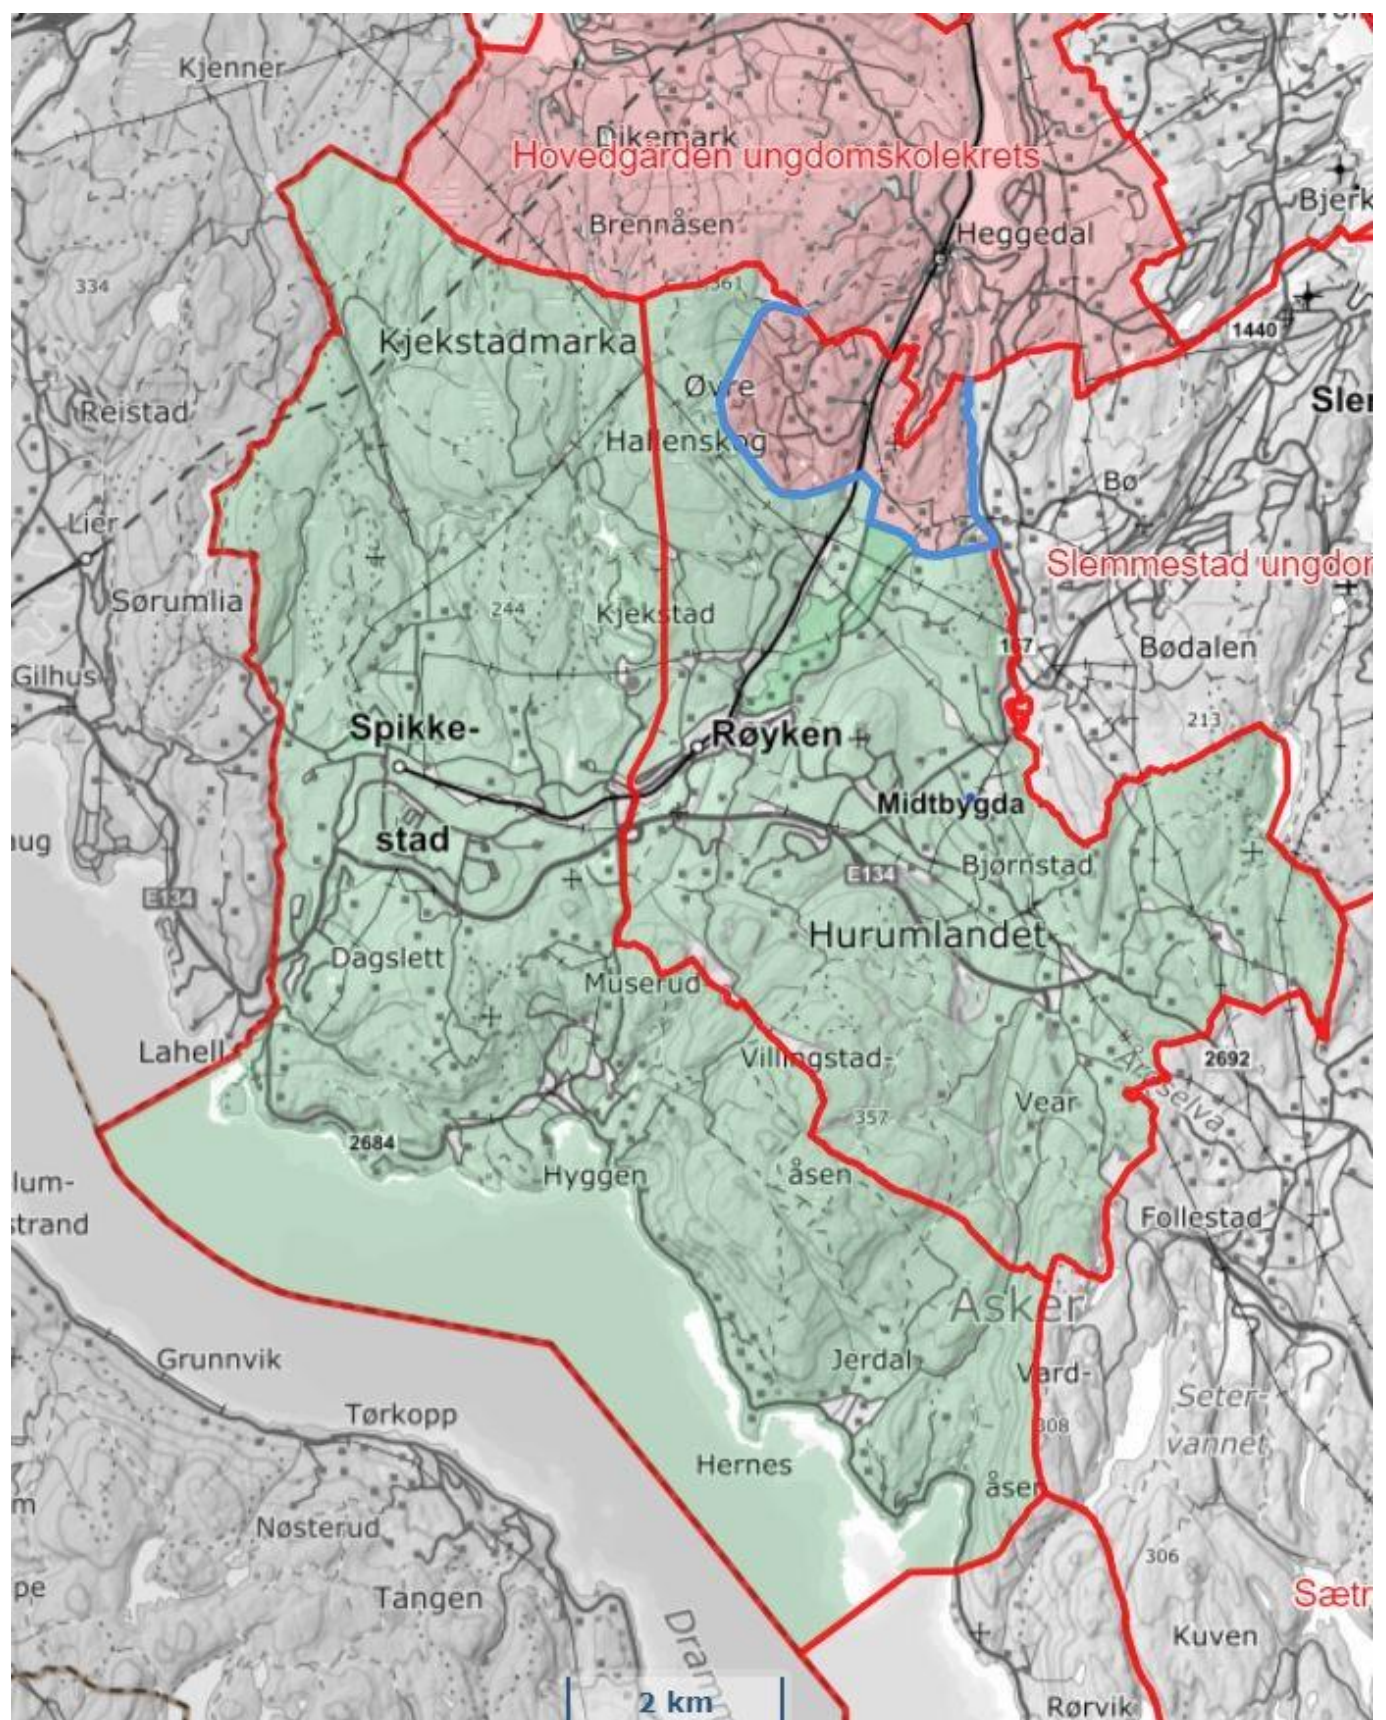

# Røyken ungdomsskole – dagens skolekretser

## Røyken ungdomsskole – Alternativ 2 – Skolekretsen deles mellom Spikkestad og Hovedgården ungdomsskole

## Røyken ungdomsskole – Skolekretsen deles mellom Spikkestad og Hovedgården ungdomsskole

Område merket med blå linje legges til Hovedgården ungdomsskolekrets. Resten av Røyken ungdomsskolekrets legges til Spikkestad ungdomsskolekrets.

Dette området ligger i dag til Heggedal skolekrets, og resten av Heggedal skolekrets har i dag rett på plass ved Hovedgården. Med denne endringen vil Hovedgården ungdomsskolekrets ha samme kretsgrense som Heggedal barneskolekrets.