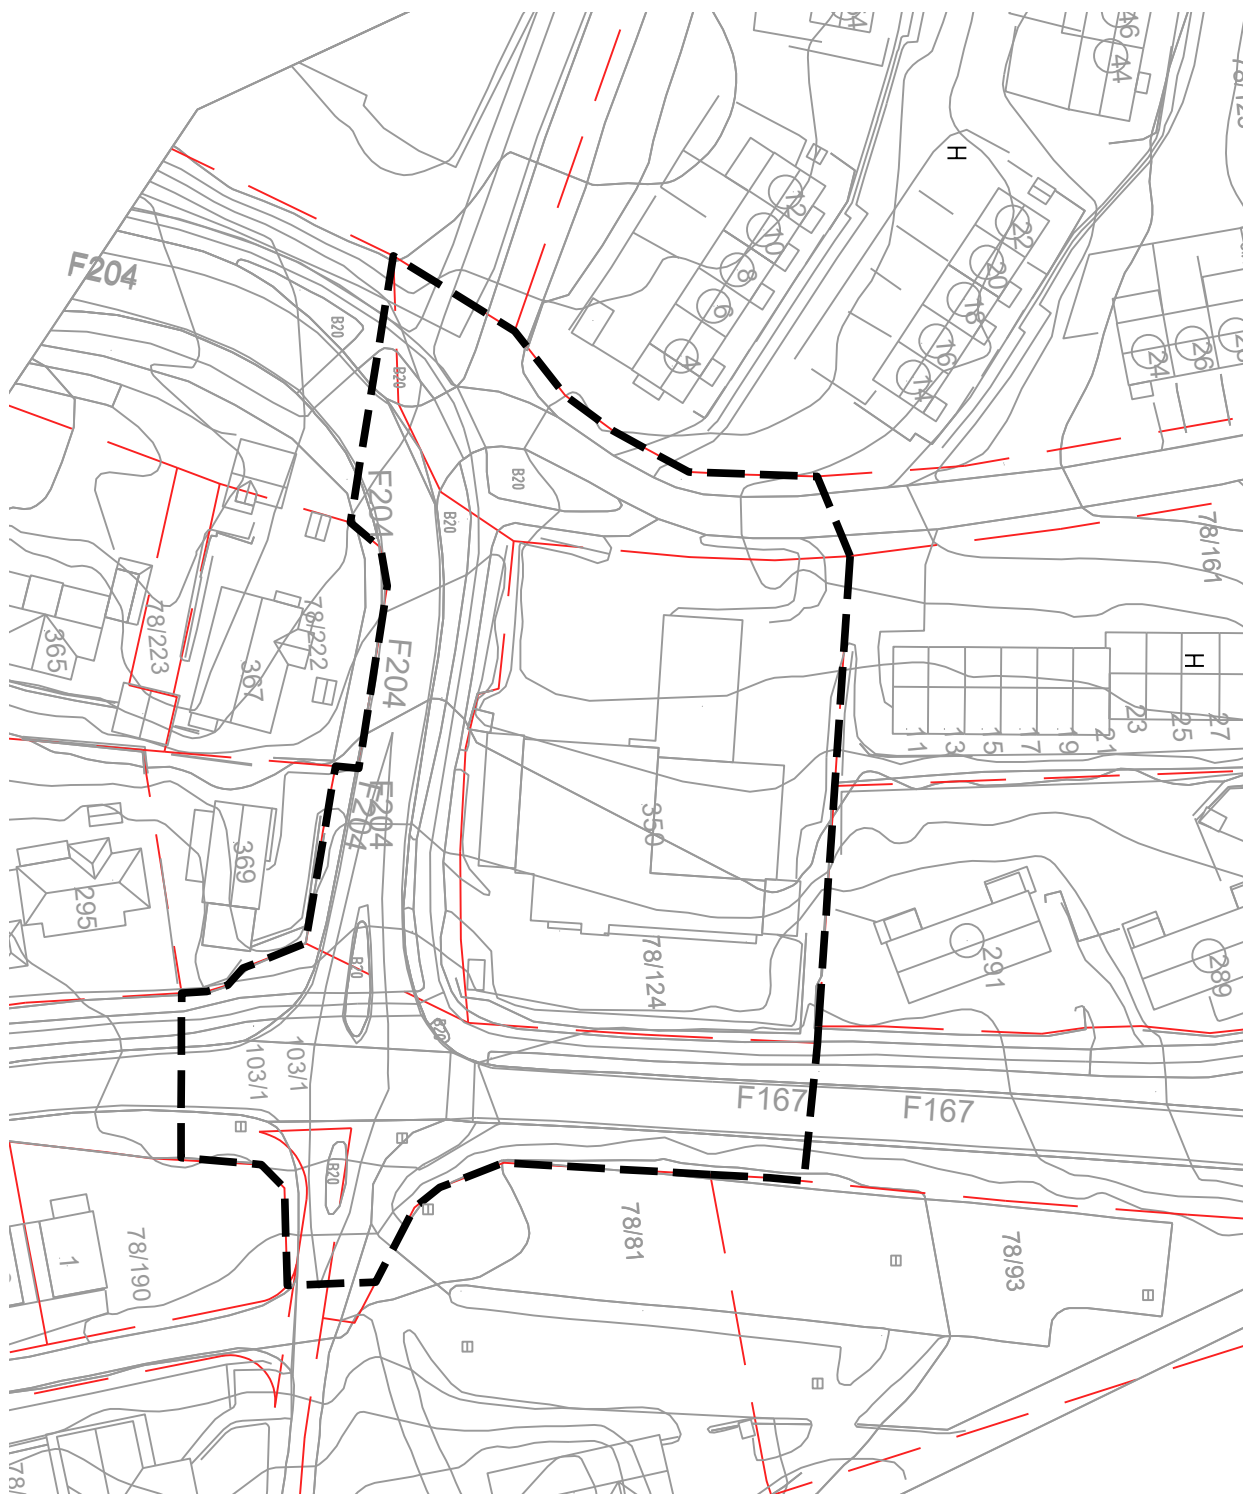

PLANINITIATIV
DETALJREGULERING GJELLUM NÆRSETER
VEDLEGG

- 1: Forslag til plangrense 1:1000
- 2: Illustrasjoner
- 3: Prinsippsnitt

1: Forslag til plangrense 1:1000

2: Illustrasjoner

3: Prinsippsnitt