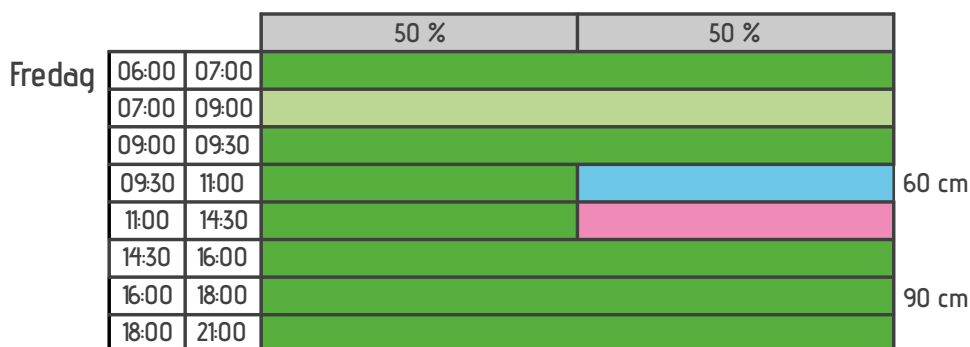

Bassengfordeling ↷

Fargekoder:

Publikum
Pensjonister og uføre
Trening/kurs
Reservert
Skole

Vanlig dybde er 1.25, bortsett fra: ↷