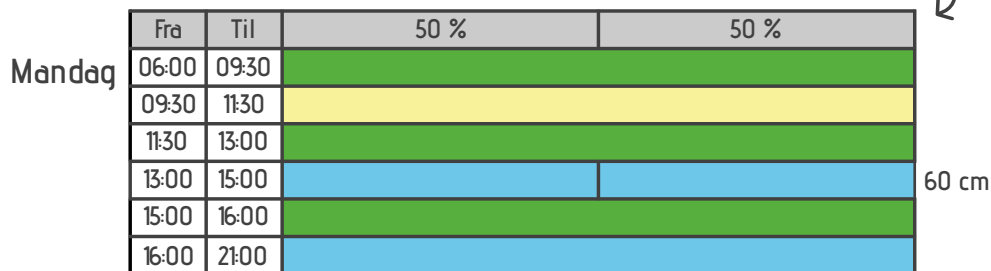

Bassengfordeling ↷

Fargekoder:

Publikum
Pensjonister og uføre
Trening/kurs
Reservert
Skole

Vanlig dybde er 1.25, bortsett fra: ↷