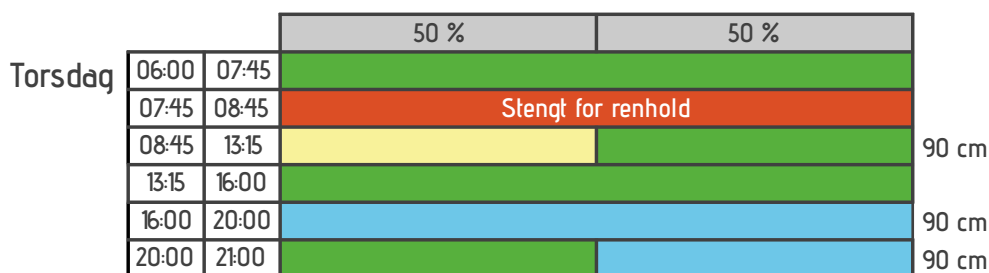

Bassengfordeling ↷

Fargekoder:

Publikum
Pensjonister og uføre
Trening/kurs
Reservert
Skole

Vanlig dybde er 1.25, bortsett fra: ↷