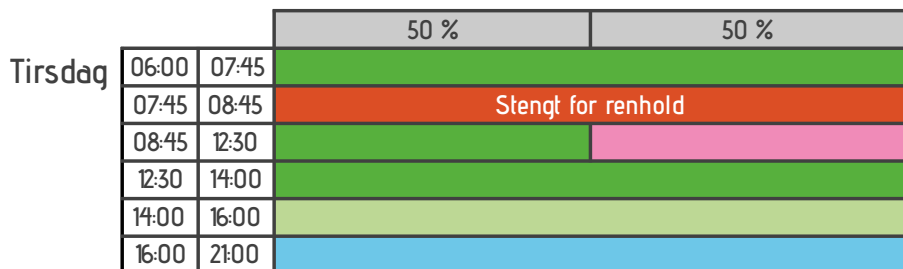

Bassengfordeling ↷

Fargekoder:

Publikum
Pensjonister og uføre
Trening/kurs
Reservert
Skole

Vanlig dybde er 1.25, bortsett fra: ↷