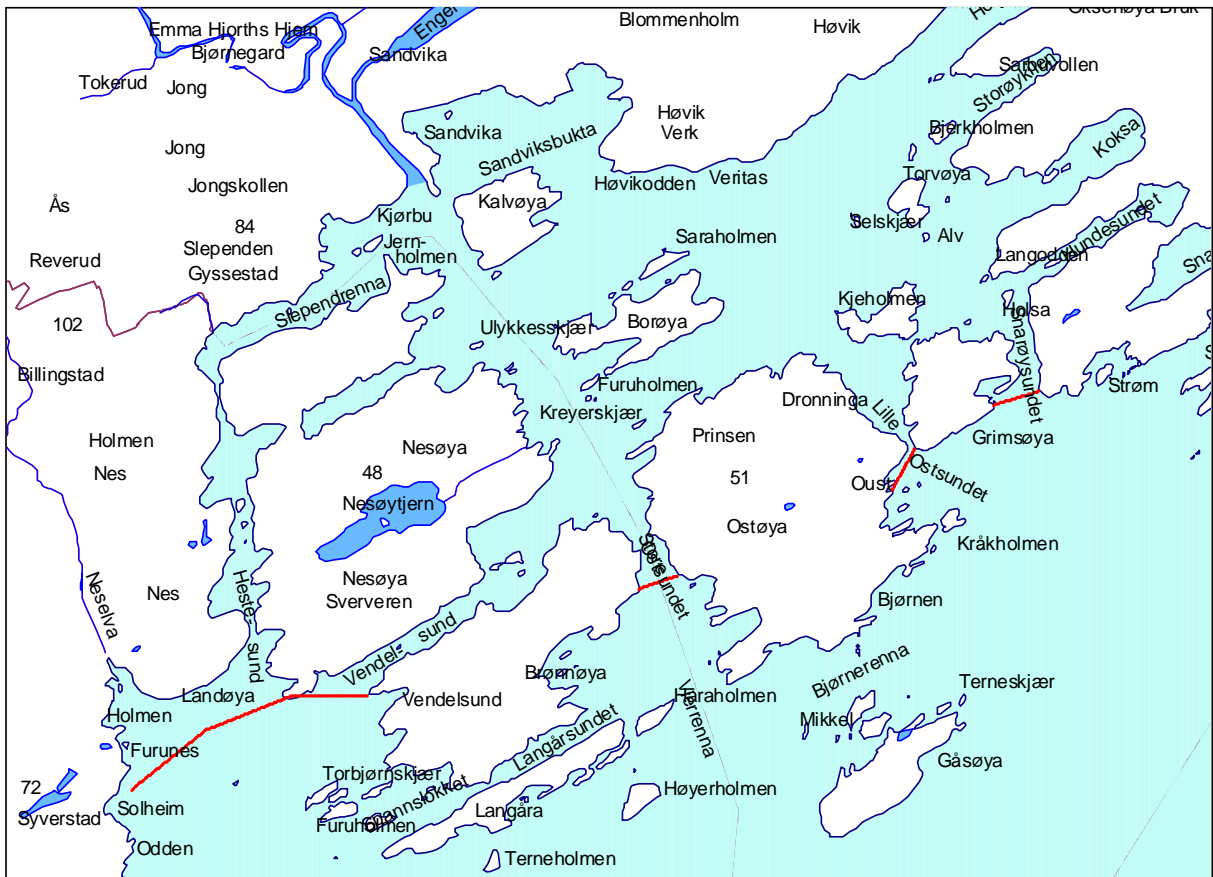

Vedlegg av 27.05 2002 til forskrift om fredningssoner utenfor vassdrag med anadrome laksefisk i Oslo og Akershus.

Grenser for fredningssonene jfr § 1 i forskriften.

Askerelva

Neselva/Sandvikselva

Lysakerelva