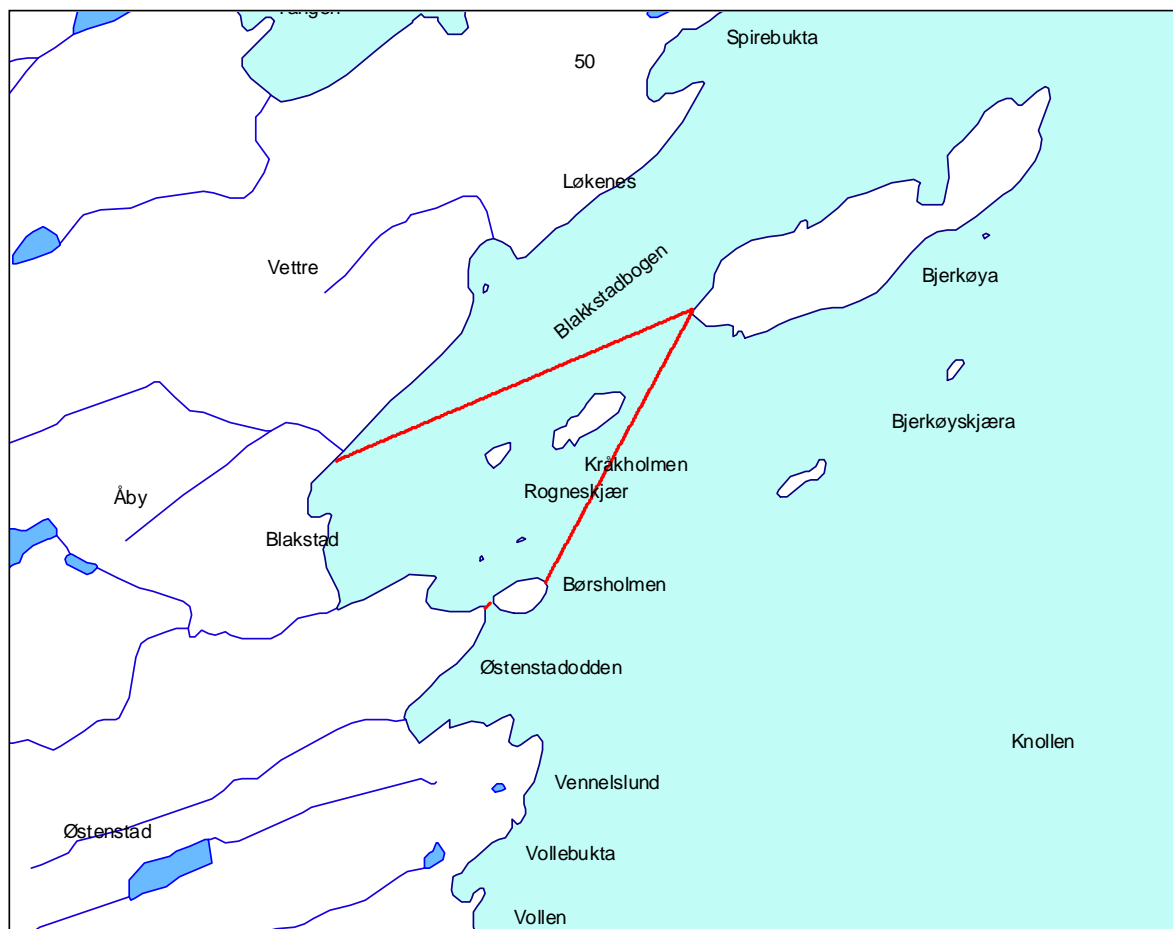

Vedlegg av 27.05 2002 til forskrift om fredningssoner utenfor vassdrag med anadrome laksefisk i Oslo og Akershus.

Grenser for fredningssonene jfr § 1 i forskriften.

Askerelva

Neselva/Sandvikselva

Lysakerelva