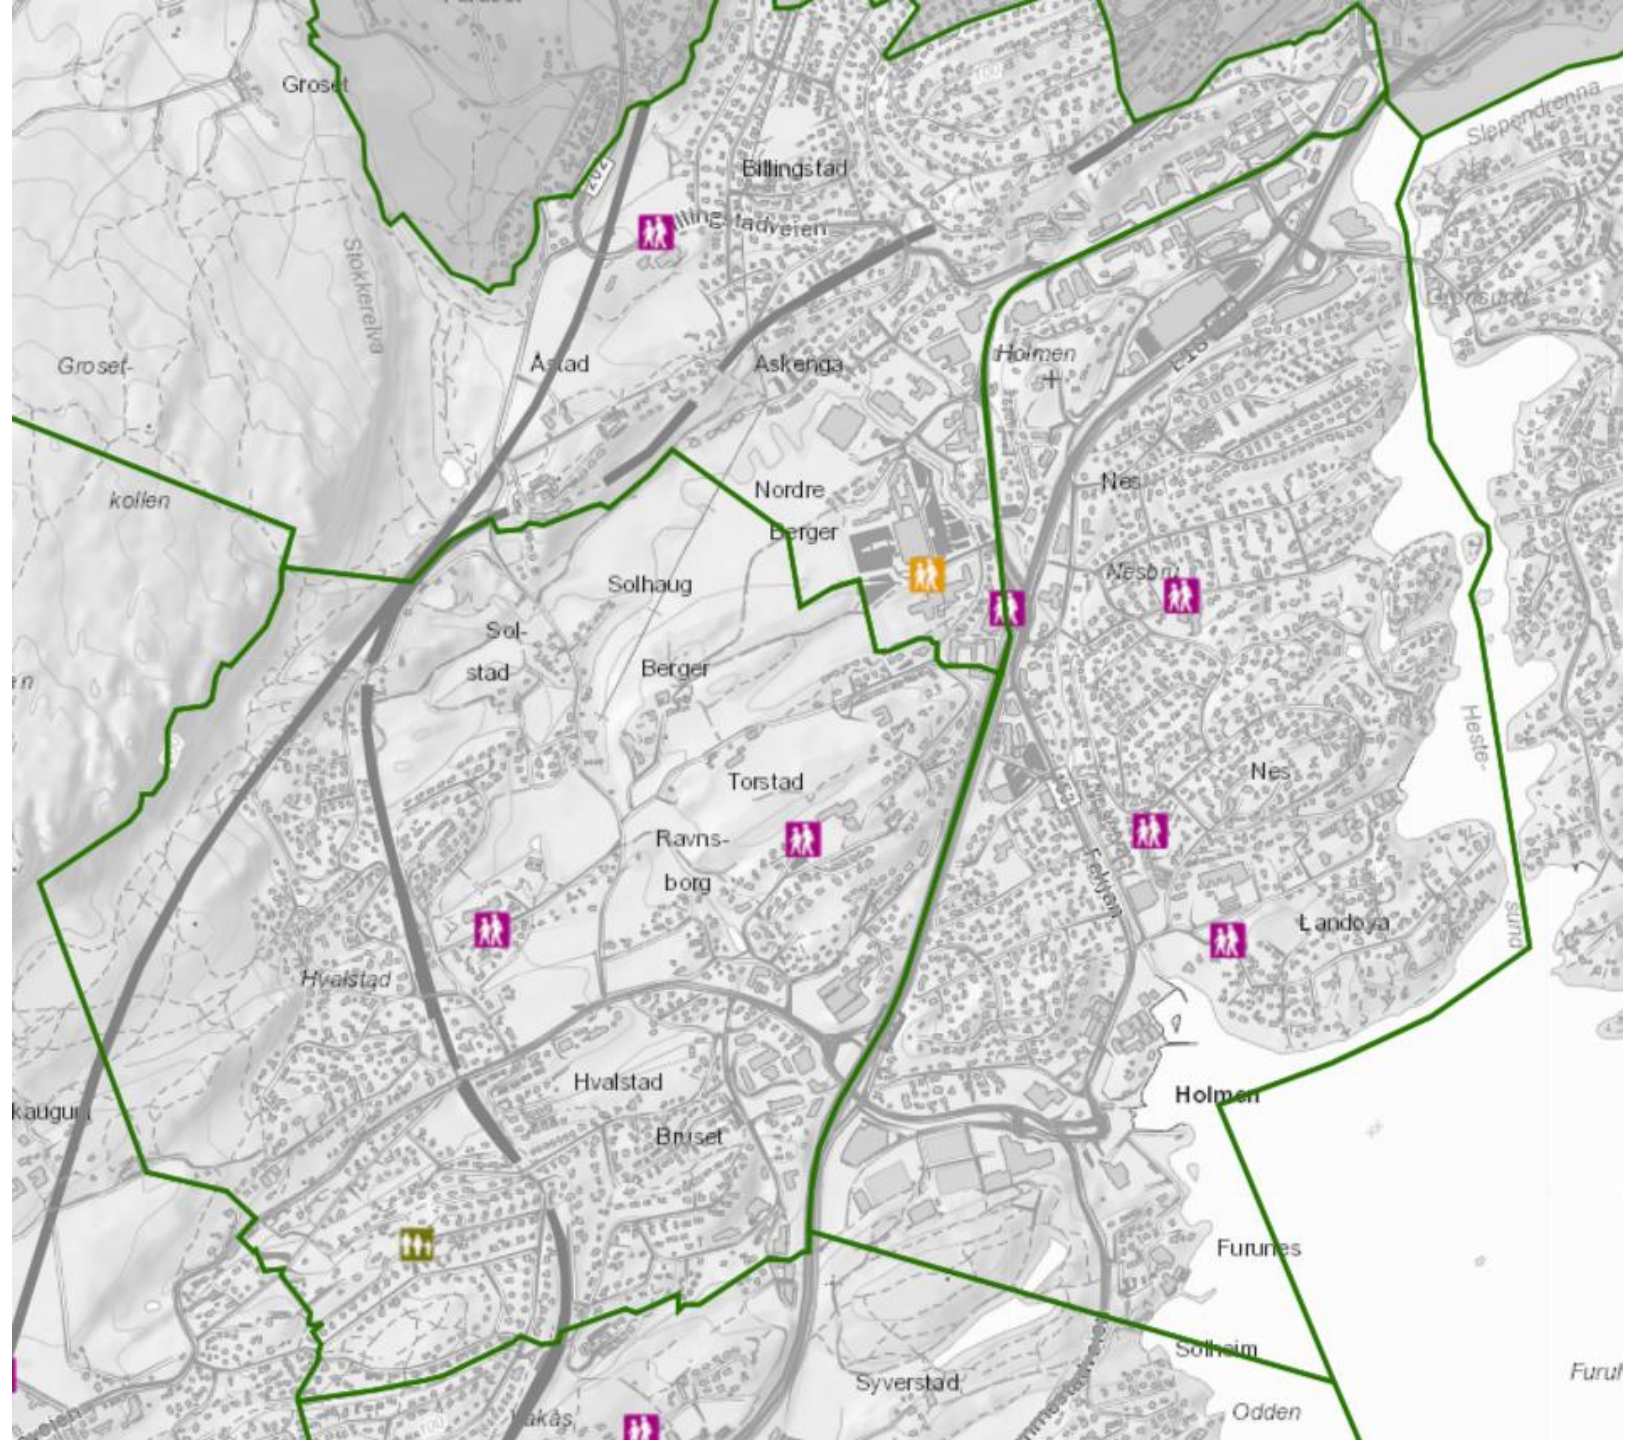

Forslag til endring av Mellom-Nes  
og Hvalstad skolekretser

# Nåværende skolekretser

# Innspill

- Skolekrets på begge sider av E-18
  - Nabolag
  - Skolevei
  - Søsken
- 
- Forslag til annen kretsending enn rådmanns forslag