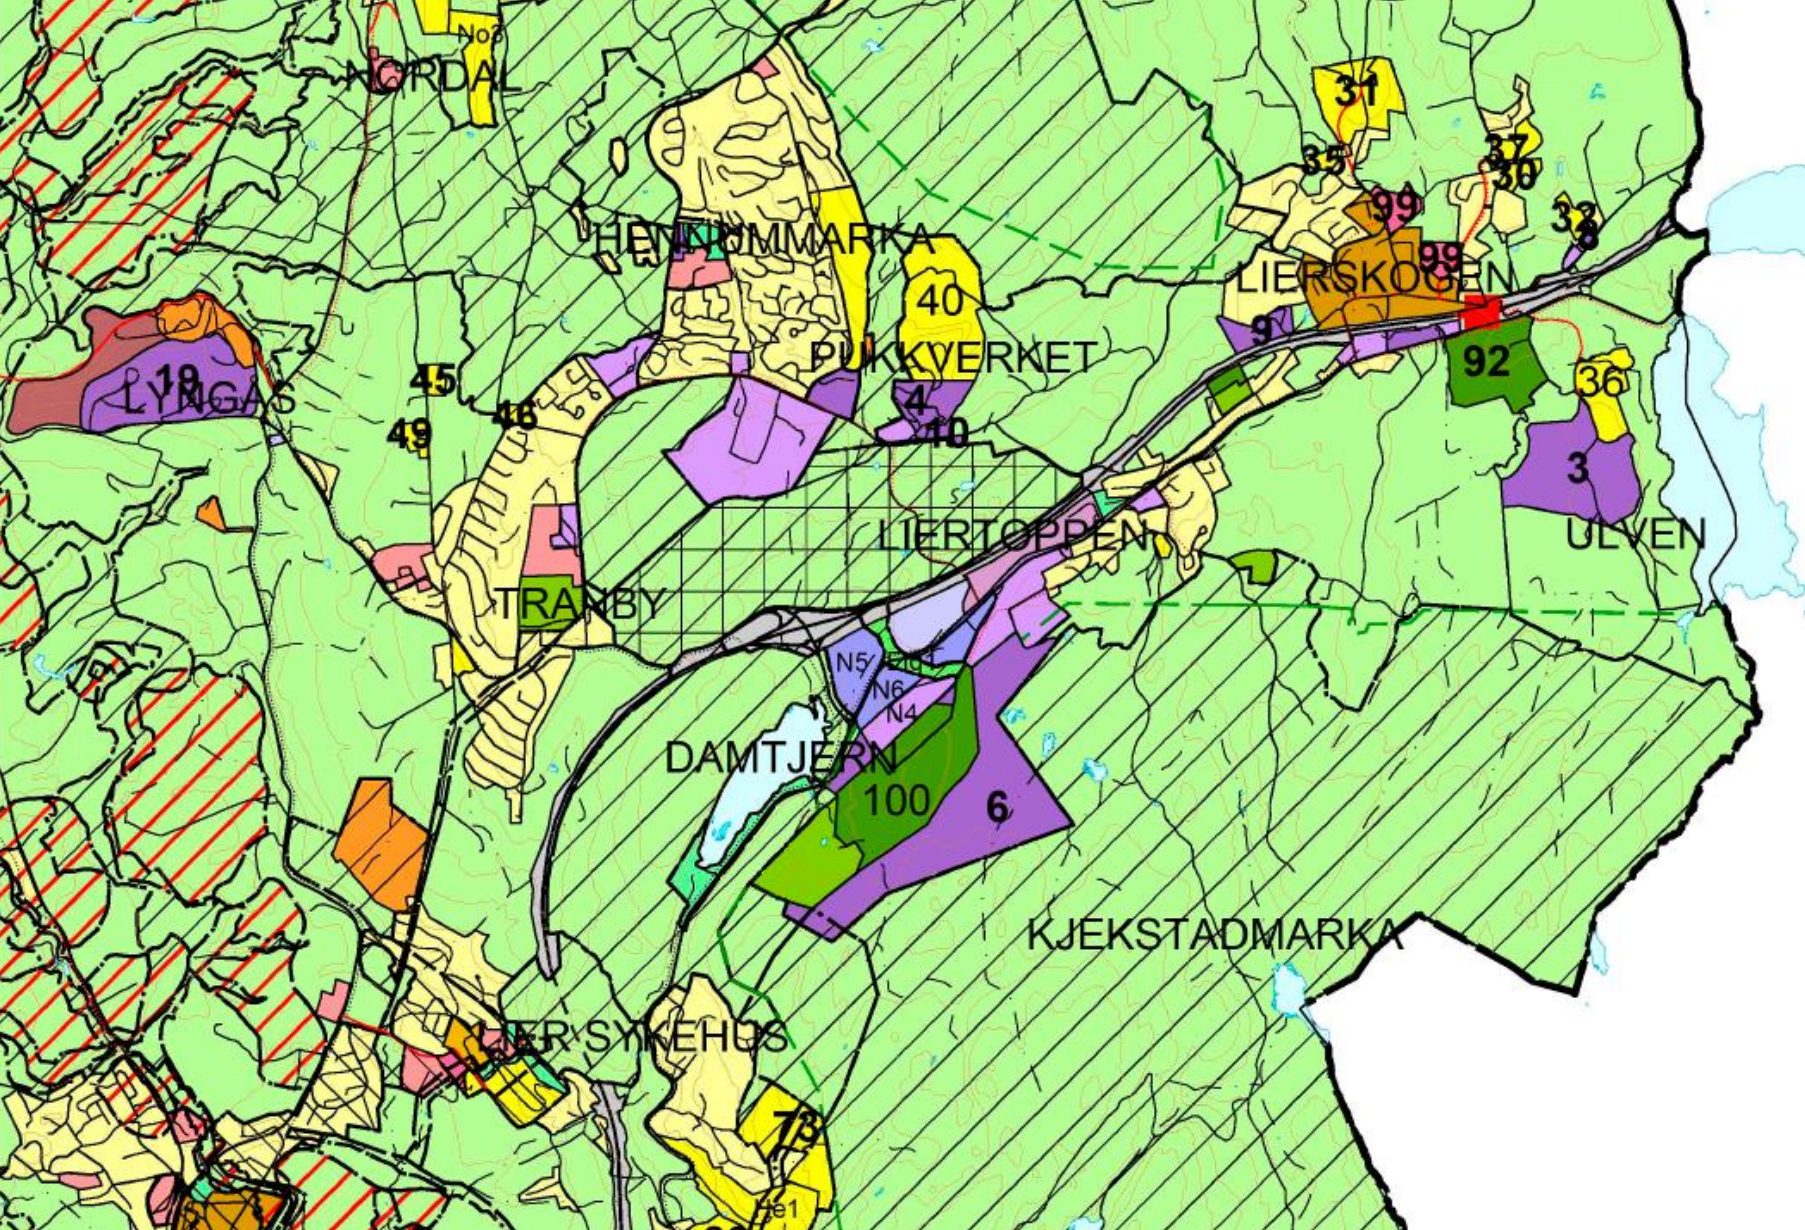

**KOMMUNEPLANEN FOR LIER, AREALDELEN 2017-2028  
FORHÅNDSHØRINGSUTKAST, UTSNITT AV ALTERNATIV 1 (Næring),  
GJELLEBEKK, TRANBY, LIERSKOGEN**

**KOMMUNEPLANEN FOR LIER, AREALDELEN 2017-2028  
 FORHÅNDSHØRINGSUTKAST, UTSNITT AV ALTERNATIV 2 (Skianlegg og boliger),  
 GJELLEBEKK, TRANBY, LIERSKOGEN**

**KOMMUNEPLANEN FOR LIER, AREALDELEN 2017-2028  
 FORHÅNDSHØRINGSUTKAST, UTSNITT AV ALTERNATIV 3 (Marka og boliger),  
 GJELLEBEKK, TRANBY, LIERSKOGEN**