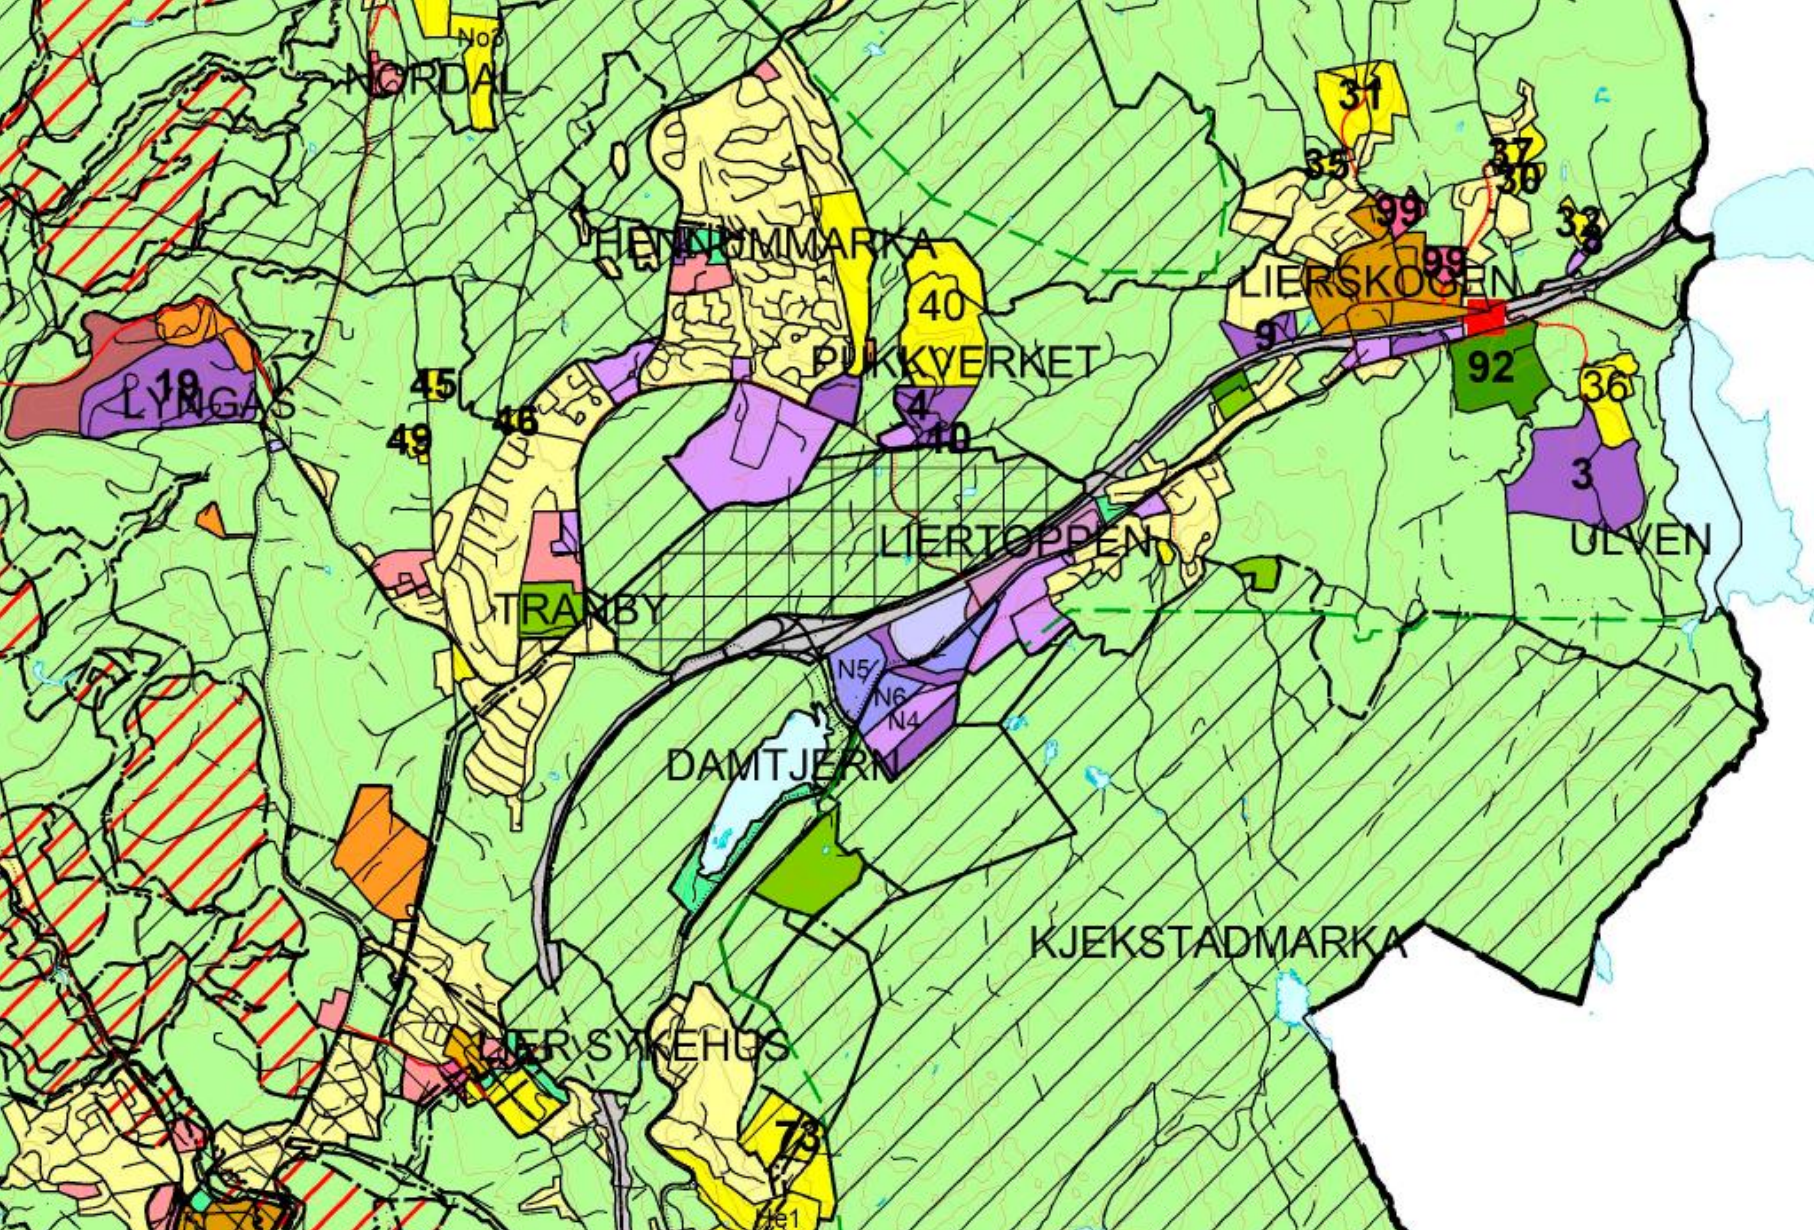

**KOMMUNEPLANEN FOR LIER, AREALDELEN 2017-2028  
FORHÅNDSHØRINGSUTKAST, UTSNITT AV ALTERNATIV 1 (Næring),  
GJELLEBEKK, TRANBY, LIERSKOGEN**

**KOMMUNEPLANEN FOR LIER, AREALDELEN 2017-2028  
 FORHÅNDSHØRINGSUTKAST, UTSNITT AV ALTERNATIV 2 (Skianlegg og boliger),  
 GJELLEBEKK, TRANBY, LIERSKOGEN**

**KOMMUNEPLANEN FOR LIER, AREALDELEN 2017-2028  
 FORHÅNDSHØRINGSUTKAST, UTSNITT AV ALTERNATIV 3 (Marka og boliger),  
 GJELLEBEKK, TRANBY, LIERSKOGEN**